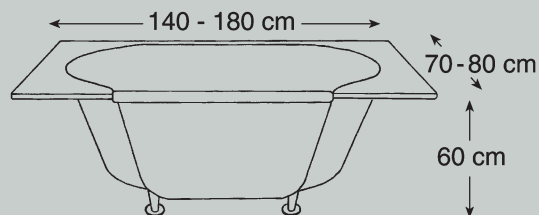

Sinnvolles Sicherheitszubehör auf Wunsch lieferbar.

TECHNISCHE DATEN

Ausführung	Maße in cm (L x T x H)
DuBa 160	140-160 x 80 x 60
DuBa 180	160-180 x 80 x 60

Hautsympathischer, pflegeleichter Kunststoff in ausserordentlich widerstandsfähiger, robuster Ausführung. Resistent gegen Badezusätze, wie sie in Badeabteilungen von Kliniken und Reha-zentren eingesetzt werden.