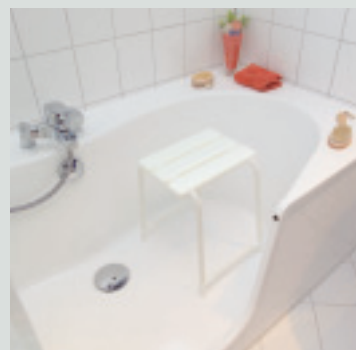

Die **DuschBadewanne**

EINE INVESTITION IN DIE ZUKUNFT

BLOME **DuBa**[®]

Dusche oder doch lieber Wanne?
Sparen Sie sich die Entscheidung.

Unsere Lösung:
Die BLOME DuBa[®] – eine
Dusche in der man
auch baden kann.

SICH WOHLFÜHLEN

EINE INVESTITION IN DIE ZUKUNFT

Das Schott lässt sich im Handumdrehen bedienen.

Leichter, problemloser Einstieg.

Sichere, rutschfeste Standfläche. Antirutschbeschichtung auf Wunsch möglich.

Sinnvolles Sicherheitszubehör auf Wunsch lieferbar.

TECHNISCHE DATEN

Ausführung	Maße in cm (L x T x H)
DuBa 160	140-160 x 80 x 60
DuBa 180	160-180 x 80 x 60

Hautsympathischer, pflegeleichter Kunststoff in ausserordentlich widerstandsfähiger, robuster Ausführung. Resistent gegen Badezusätze, wie sie in Badeabteilungen von Kliniken und Reha-zentren eingesetzt werden.

AUSTAUSCH DER WANNE OHNE FLIESENSCHADEN?

- Die BLOME DuBa® ist auch bestens geeignet zum Austausch gegen eine vorhandene Badewanne, bzw. als Ersatz.
- Mit der lieferbaren Schürzenverkleidung kann die BLOME DuBa® ohne zusätzliche Fliesenarbeiten gegen alle möglichen Normwannen ausgetauscht werden.